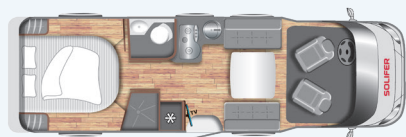

I 752

GRUNDRIS: 949 000:-