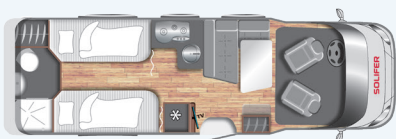

SOLIFER

SOLIFEREMOTION

PRISLISTA 2019

T 672 G

GRUNDRIS: 899 000:-

I 732

GRUNDRIS: 889 000:-

I 712

GRUNDRIS: 919 000:-

I 752

GRUNDRIS: 949 000:-

TILLVALSUTRUSTNING

MOTORVARIANTER	PRIS
Ducato 35 2,3 l MJT - GVW 3,500 kg (109 kw / 150 PS)	22 000:-
Ducato 35 2,3 l MJT - GVW 3,500 kg (130 kw / 180 PS)	52 000:-
Ducato 40 2,3 l MJT - GVW 4 000 kg (96 kw / 130 PS)	22 000:-
Ducato 40 2,3 l MJT - GVW 4 000 kg (109 kw / 150 PS)	44 000:-
Ducato 40 2,3 l MJT - GVW 4 000 kg (130 kw / 180 PS)	75 000:-

BODEL	PRIS
5: e sätet med säkerhetsbälte (endast med lyftbädd)	6 900:-
Släpvnagsskoppling inkl. E-set för baksänkning	18 000:-
Tak A / C (kylning / uppvärmning)	24 000:-
Cykelhållare för 2 cyklar (inte med bakrutor)	5 700:-
Cykelhållare för 3 cyklar (inte med bakrutor)	6 300:-
Cykelhållare för 4 cyklar (inte med bakrutor)	7 000:-
Elektrisk lyftbädd (halvintegrerad)	22 000:-
Elektrisk lyftbädd (helt integrerad)	22 000:-
Isofix barnsits redo (inkl. Nedtagbart bord ben)	5 000:-
Mid sittgrupp konvertibel till säng (inkl. Nedfällbart bord ben)	3 900:-
Sunroof 6200 3,50 x 3,00 m (takmonterad)	19 400:-
Sunroof 9200 4,00 x 3,00 m (takmonterad)	18 900:-
Sunroof 9200 4,50 x 3,00 m (takmonterad)	21 200:-
Sunroof 9200 5,00 x 3,00 m (takmonterad)	22 400:-
Sunroof 9200 5,50 x 3,00 m (takmonterad)	24 700:-
Överkast (dubbelsäng)	1 400:-
Överkast (enkelsäng)	1 900:-
TV-hållare för flatscreen (upp till 22")	1 800:-