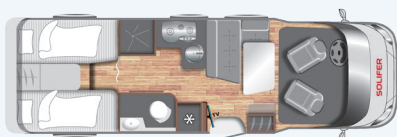

I 712

GRUNDRIS: 919 000:-