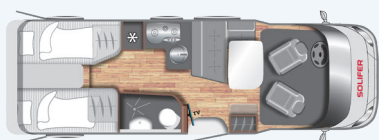

SOLIFER

SOLIFEREMOTION

PRISLISTA 2019

T 672 G

GRUNDRIS: 899 000:-