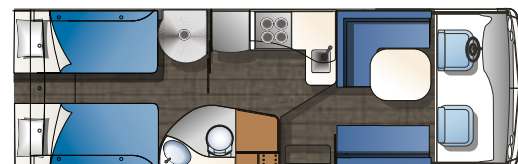

Upphöjda enkelsängar, toalett med integrerad dusch
och sittgrupp.
Bäddmätt: 860x2000. Sittgrupp: 1200/600*1930

POLAR GRIZZLY TM DB

Upphöjd dubbelbädd, toalett med integrerad dusch och
sittgrupp.
Bäddmätt: 1500x2000. Sittgrupp: 1200/600*1930

PolarKodiak från 1195 000 kr

POLAR KODIAK LB LR

Enkelsängar, toalett och separat dusch,
steglöst elmanövrerad säng över Livingroom-
sittgrupp samt tv-bänk. Bäddmätt: 860x1960
Tillval: Nedsänkbar säng ovan sittgrupp.

POLAR KODIAK LB SG

Separata enkelsängar, toalett och separat dusch,
samt bäddbar sittgrupp.
Bäddmätt: 860x1960. Sittgrupp: 1200 *1900

POLAR KODIAK DS LR

Dubbelsäng, toalett och separat dusch,
steglöst elmanövrerad säng över Livingroom-
sittgrupp samt tv-bänk. Bäddmätt: 1500x2000
Tillval: Nedsänkbar säng ovan sittgrupp.

POLAR KODIAK DS SG

Dubbelsäng, toalett och separat dusch,
samt bäddbar sittgrupp.
Bäddmätt: 1500x2000. Sittgrupp: 1200 *1900

KOMFORTPAKET 23 000 KR

- Skyview
- Aluminium fälgar 16"
- Stänkskydd fram och bak
- Bäddmadrass Super De Luxe
- Handdukstork
- Formsydd mattor i kupén
- Spegel med Polarlogga