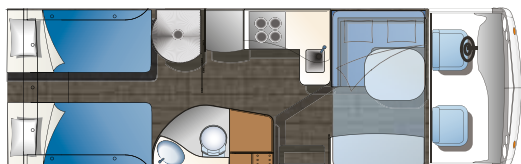

Upphöjda enkelsängar, toalett med integrerad dusch
och sittgrupp.
Bäddmätt: 860x2000. Sittgrupp: 1200/600*1930

POLAR GRIZZLY TM DB

Upphöjd dubbelbädd, toalett med integrerad dusch och
sittgrupp.
Bäddmätt: 1500x2000. Sittgrupp: 1200/600*1930

PolarKodiak från 1195 000 kr

POLAR KODIAK LB LR

Enkelsängar, toalett och separat dusch,
steglöst elmanövrerad säng över Livingroom-
sittgrupp samt tv-bänk. Bäddmätt: 860x1960
Tillval: Nedsänkbar säng ovan sittgrupp.

POLAR KODIAK LB SG

Separata enkelsängar, toalett och separat dusch,
samt bäddbar sittgrupp.
Bäddmätt: 860x1960. Sittgrupp: 1200 *1900

POLAR KODIAK DS LR

Dubbelsäng, toalett och separat dusch,
steglöst elmanövrerad säng över Livingroom-
sittgrupp samt tv-bänk. Bäddmätt: 1500x2000
Tillval: Nedsänkbar säng ovan sittgrupp.

POLAR KODIAK DS SG

Dubbelsäng, toalett och separat dusch,
samt bäddbar sittgrupp.
Bäddmätt: 1500x2000. Sittgrupp: 1200 *1900

KOMFORTPAKET 23 000 KR

- Skyview
- Aluminium fälgar 16"
- Stänkskydd fram och bak
- Bäddmadrass Super De Luxe
- Handdukstork
- Formsydd mattor i kupén
- Spegel med Polarlogga