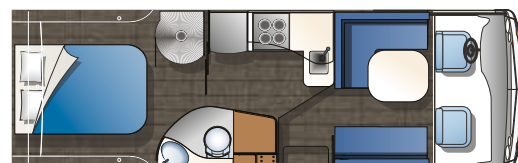

Upphöjda enkelsängar, toalett med integrerad dusch
och sittgrupp.
Bäddmätt: 860x2000. Sittgrupp: 1200/600*1930

POLAR GRIZZLY TM DB

Upphöjd dubbelbädd, toalett med integrerad dusch och
sittgrupp.
Bäddmätt: 1500x2000. Sittgrupp: 1200/600*1930

PolarKodiak från 1195 000 kr

POLAR KODIAK LB LR

Enkelsängar, toalett och separat dusch,
steglöst elmanövrerad säng över Livingroom-
sittgrupp samt tv-bänk. Bäddmätt: 860x1960
Tillval: Nedsänkbar säng ovan sittgrupp.

POLAR KODIAK LB SG

Separata enkelsängar, toalett och separat dusch,
samt bäddbar sittgrupp.
Bäddmätt: 860x1960. Sittgrupp: 1200 *1900

POLAR KODIAK DS LR

Dubbelsäng, toalett och separat dusch,
steglöst elmanövrerad säng över Livingroom-
sittgrupp samt tv-bänk. Bäddmätt: 1500x2000
Tillval: Nedsänkbar säng ovan sittgrupp.

POLAR KODIAK DS SG

Dubbelsäng, toalett och separat dusch,
samt bäddbar sittgrupp.
Bäddmätt: 1500x2000. Sittgrupp: 1200 *1900

KOMFORTPAKET 23 000 KR

- Skyview
- Aluminium fälgar 16"
- Stänkskydd fram och bak
- Bäddmadrass Super De Luxe
- Handdukstork
- Formsydd mattor i kupén
- Spegel med Polarlogga